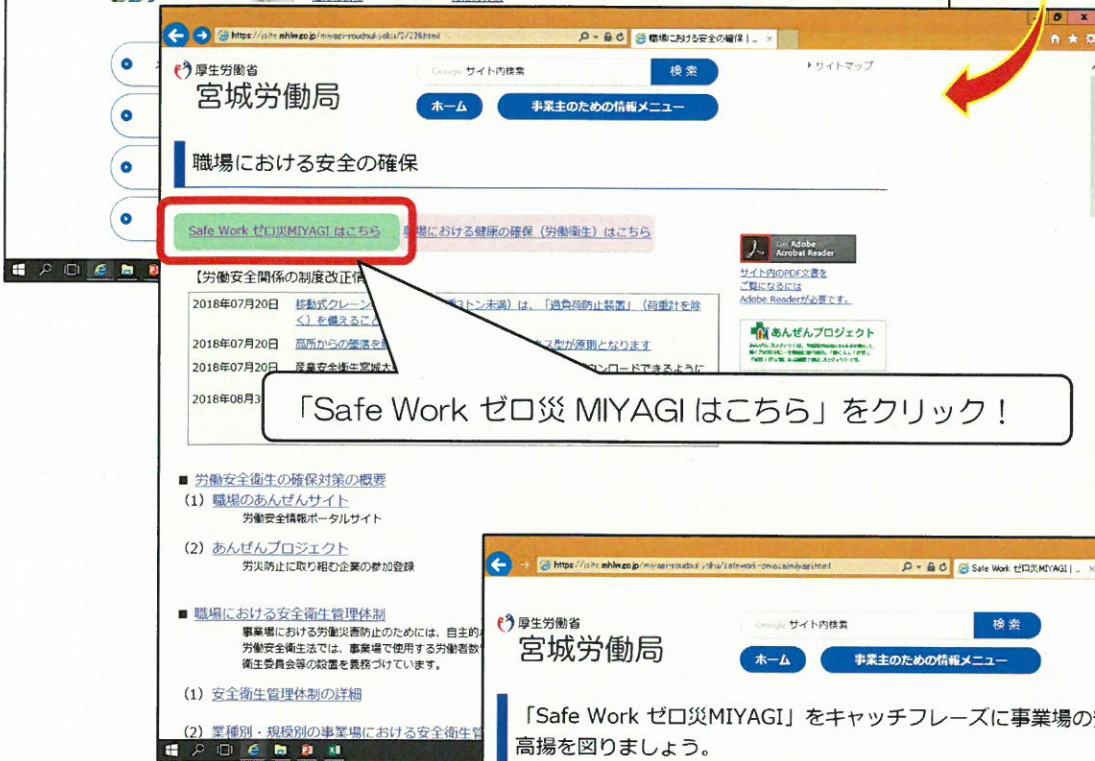

「Safe Work」とは・・・

「Safe Work」は、「労働災害を防止し、労働者が健康で安全に働くことができる職場環境を実現する」との意思を示すものであり、国連の専門機関であるILO（国際労働機関）においても使われているフレーズです。

また、Workの「k」の文字は、安全確認のための指差呼称をする人を模したものとしています。

背景は、「未来への架け橋」と虹をイメージした弧と、現在の宮城の基礎を築いた伊達政宗の兜の前立てをモチーフにした三日月をデザインし、それぞれ自然豊かな宮城の緑と、発展の象徴である金色系としています。

本ロゴマークは、「労働災害防止の推進」、「事業場内外の安全意識の高揚」等を目的とする場合には自由にお使いいただけますので、「Safe Work」をキャッチフレーズとした労働災害防止に取り組んでいただきたいと思います。

宮城労働局

Safe Work ぜろ災 MIYAGI ロゴのダウンロード方法

セーフワーク宮城

検索

宮城労働局HPのトップページから「労働災害の防止」をクリック!

「Safe Work ぜろ災 MIYAGIはこちら」をクリック!

ここからダウンロード!
災害防止活動にご活用ください!